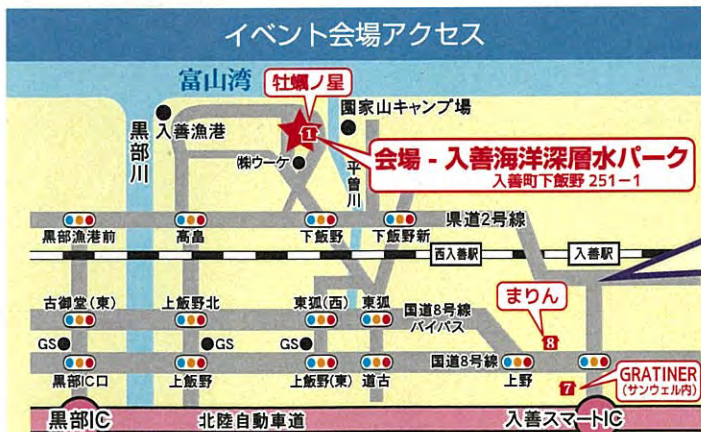

1 入善 牡蠣ノ星

☎ 0765-76-0065
営業時間 17:00~21:00 (LO20:00)

★おすすすめ
牡蠣の深層水しゃぶしゃぶ

2 たりくや

☎ 0765-72-1609
営業時間 17:30~21:00

★おすすすめ
牡蠣の天ぷら入善うま塩添え

8/4(木)~6(土)

★ザ・NIGHTふれあいデー初開催!

各店舗のディナータイムに牡蠣や深層水を使った特別料理が味わえます(予約不要)

3 築前	4 京之輔	5 入船	6 酒場 音次郎	7 GRATINER (サンワエル内)	8 まりん	9 かんてき家
☎ 0765-74-0123 営業時間 17:00~23:00 ★おすすすめ 天然岩ガキ	☎ 0765-74-2114 営業時間 17:30~24:00 ★おすすすめ 牡蠣のアヒージョ	☎ 0765-72-5326 営業時間 17:00~23:00 (LO22:30) ★おすすすめ お好み焼きかき玉	☎ 0765-74-2383 営業時間 18:00~24:00 (LO23:00) ★おすすすめ 牡蠣のグラタン	☎ 090-3768-4303 営業時間 17:00~21:00 (LO20:00) ★おすすすめ カキのピルスープ	☎ 0765-74-2567 営業時間 17:00~23:00 (LO22:00) ★おすすすめ 深層水みそラーメン	☎ 0765-72-3220 営業時間 17:30~23:00 (LO22:30) ★おすすすめ 牡蠣松前焼き

お問い合わせ/ 入善町キラキラ商工観光課内 入善海洋深層水PRイベント実行委員会事務局 0765-72-1100(内線326)